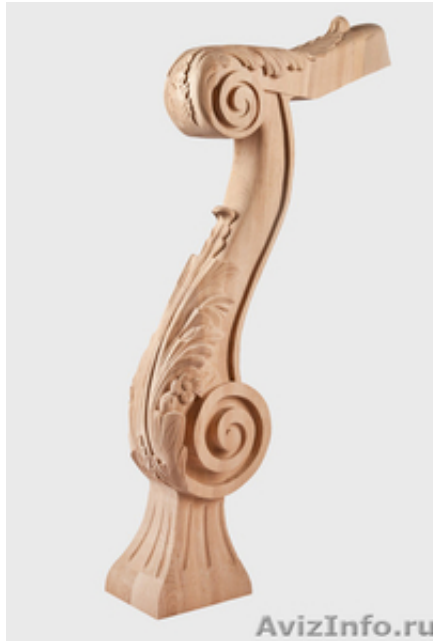

Все комплектующие для лестниц

Новосибирск, Россия

Мы предлагаем покупателям из Новосибирска и других городов различные деревянные комплектующие для лестниц в загородных домах, коттеджах и банях.

Ступень цельноламельная ясень 1000*300*40 шт 960
Ступень цельноламельная бук сорт Рустик 1000*320*40 шт 757
Доска обрезная ясень 50 мм. м.куб 43500
Балясина сосна Англия 50*50*900 шт 117
Ступень деревянная для лестниц дуб 1000*300*40 шт 1371
Ступень для деревянных лестниц бук сорт А 900*320*40 шт 749
Балясина бук Лебедь 45*45*900 шт 167
Столб бук Лотос 100*100*1200 шт 1539
Балясина ясень Лилия 50*50*900 шт 402
Стол ясень Рим 100*100*1200 шт 2044
балясина дуб Милан 50*50*900 шт 357
Столб Самара дуб 260*160*1000 шт 33000
Поручень деревянный из сосны 50*70*3000 м/п 145
Ступень сосна 900*300*40 шт 174
щит мебельный ясень 20 мм 2000-3000*610*20 м.кв 2170
щит мебельный бук 40 мм 2000-3000*600*40 м.кв 2110
щит мебельный сосна 18 мм 2000-4000*600*178 м.кв 760