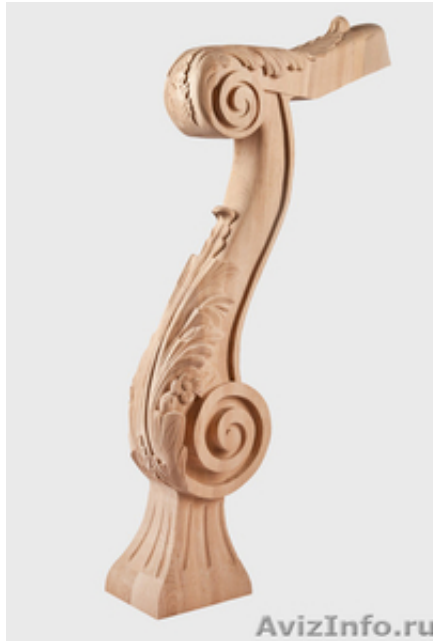

## Все комплектующие для лестниц

Новосибирск, Россия

Мы предлагаем покупателям из Новосибирска и других городов различные деревянные комплектующие для лестниц в загородных домах, коттеджах и банях.

Ступень цельноламельная ясень 1000\*300\*40 шт 960  
Ступень цельноламельная бук сорт Рустик 1000\*320\*40 шт 757  
Доска обрезная ясень 50 мм. м.куб 43500  
Балясина сосна Англия 50\*50\*900 шт 117  
Ступень деревянная для лестниц дуб 1000\*300\*40 шт 1371  
Ступень для деревянных лестниц бук сорт А 900\*320\*40 шт 749  
Балясина бук Лебедь 45\*45\*900 шт 167  
Столб бук Лотос 100\*100\*1200 шт 1539  
Балясина ясень Лилия 50\*50\*900 шт 402  
Стол ясень Рим 100\*100\*1200 шт 2044  
балясина дуб Милан 50\*50\*900 шт 357  
Столб Самара дуб 260\*160\*1000 шт 33000  
Поручень деревянный из сосны 50\*70\*3000 м/п 145  
Ступень сосна 900\*300\*40 шт 174  
щит мебельный ясень 20 мм 2000-3000\*610\*20 м.кв 2170  
щит мебельный бук 40 мм 2000-3000\*600\*40 м.кв 2110  
щит мебельный сосна 18 мм 2000-4000\*600\*178 м.кв 760