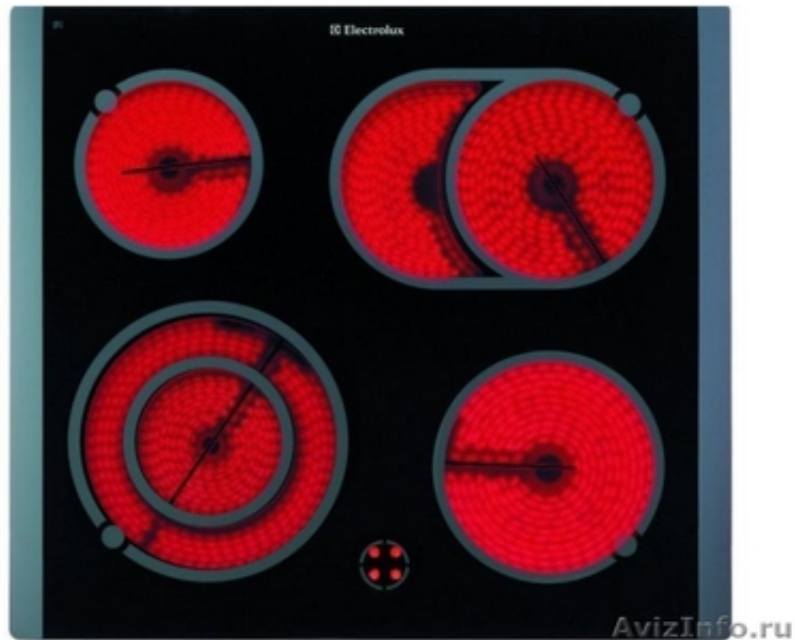

## Подключение электроплит, варочных панелей и поверхностей в Новосибирске

Новосибирск, Россия

Мы подключаем любые электроплиты российского и зарубежного производства.  
Профессиональное подключение варочных панелей, поверхностей и духовых шкафов с гарантией.  
Подключение импортных электроплит Электрولюкс, Горение, Индезит, Сименс, Самсунг и т.д.