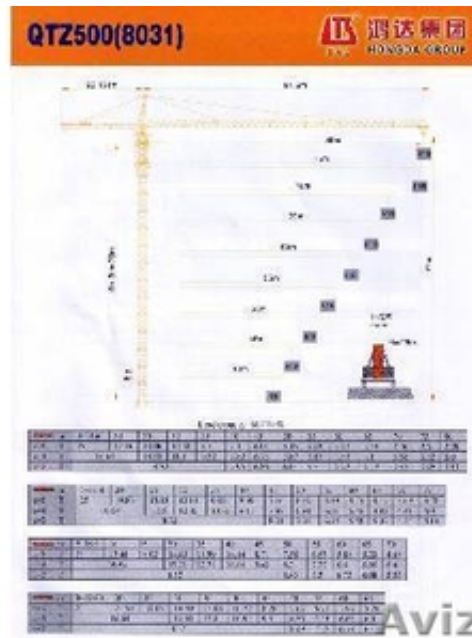

Кран башенный hongda

Новосибирск, Россия

Модель QTZ500 (8031)
 Год 2014
 Г/П 25
 Длина стрелы 80
 Дополнительная информация Общий вес 180 т
 На рельсовом ходу
 Высота крана 78 м
 Длина стрелы 80 м
 Г/п на конце стрелы 3.1 т
 Максимальная г/п 25 тонн
 Скорость подъема (m/min) 0-102
 Мин. скорость опускания (m/min) 2
 Скорость поворота (r/min) 0-0.7
 Радиус меняющейся скорости (m/min) 0-100
 Мощность двигателя (kw) 134