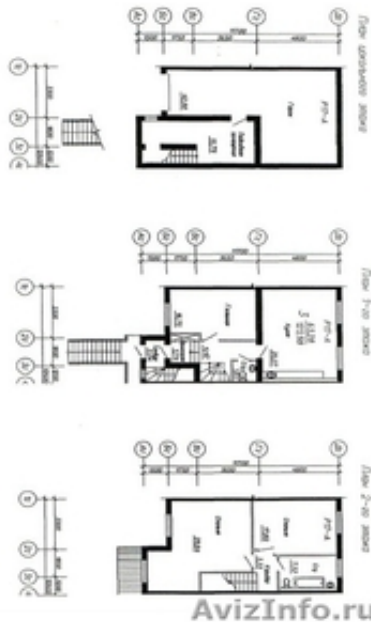

Продаются таун-хаусов

Новосибирск, Россия

Расположение

Новосибирск, Октябрьский район, ул. Ключ-Камышенское Плато
3-этажный кирпичный на монолитном каркасе,
Площадь общая- 170 м2

комнаты смежно-изолированные