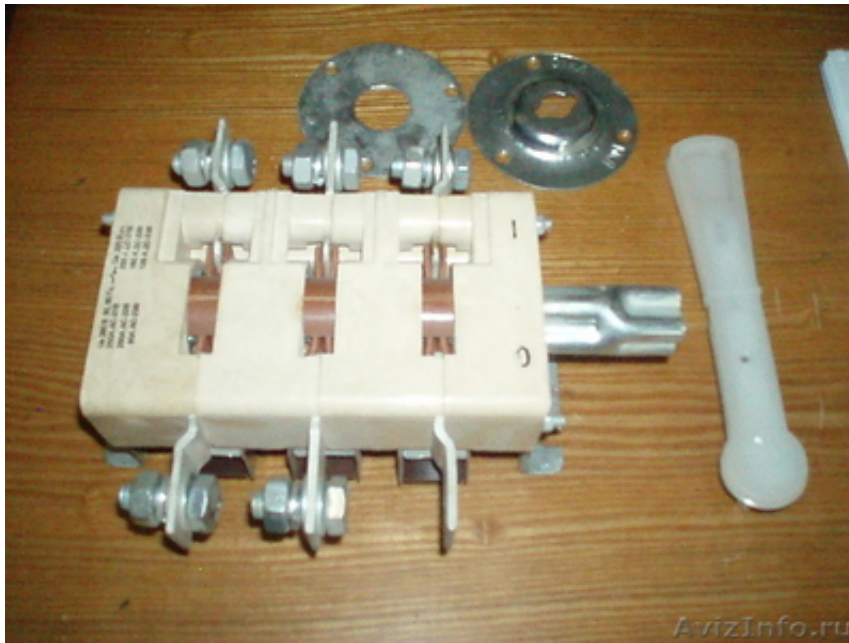

Рубильник ВР32-35-В31250-250А-УХЛ3

Новосибирск, Россия

Характеристики товара:

Род тока: переменный/постоянный
Количество силовых полюсов: 3
Номинальное напряжение, В: 660
Номинальный ток, А: 250
Исполнение рукоятки: съемная
Исполнение: Одно направление
Вид рукоятки: боковая смещенная
Степень защиты: IP00
Тип изделия: Выключатель-разъединитель
Способ монтажа: на панели
Новый